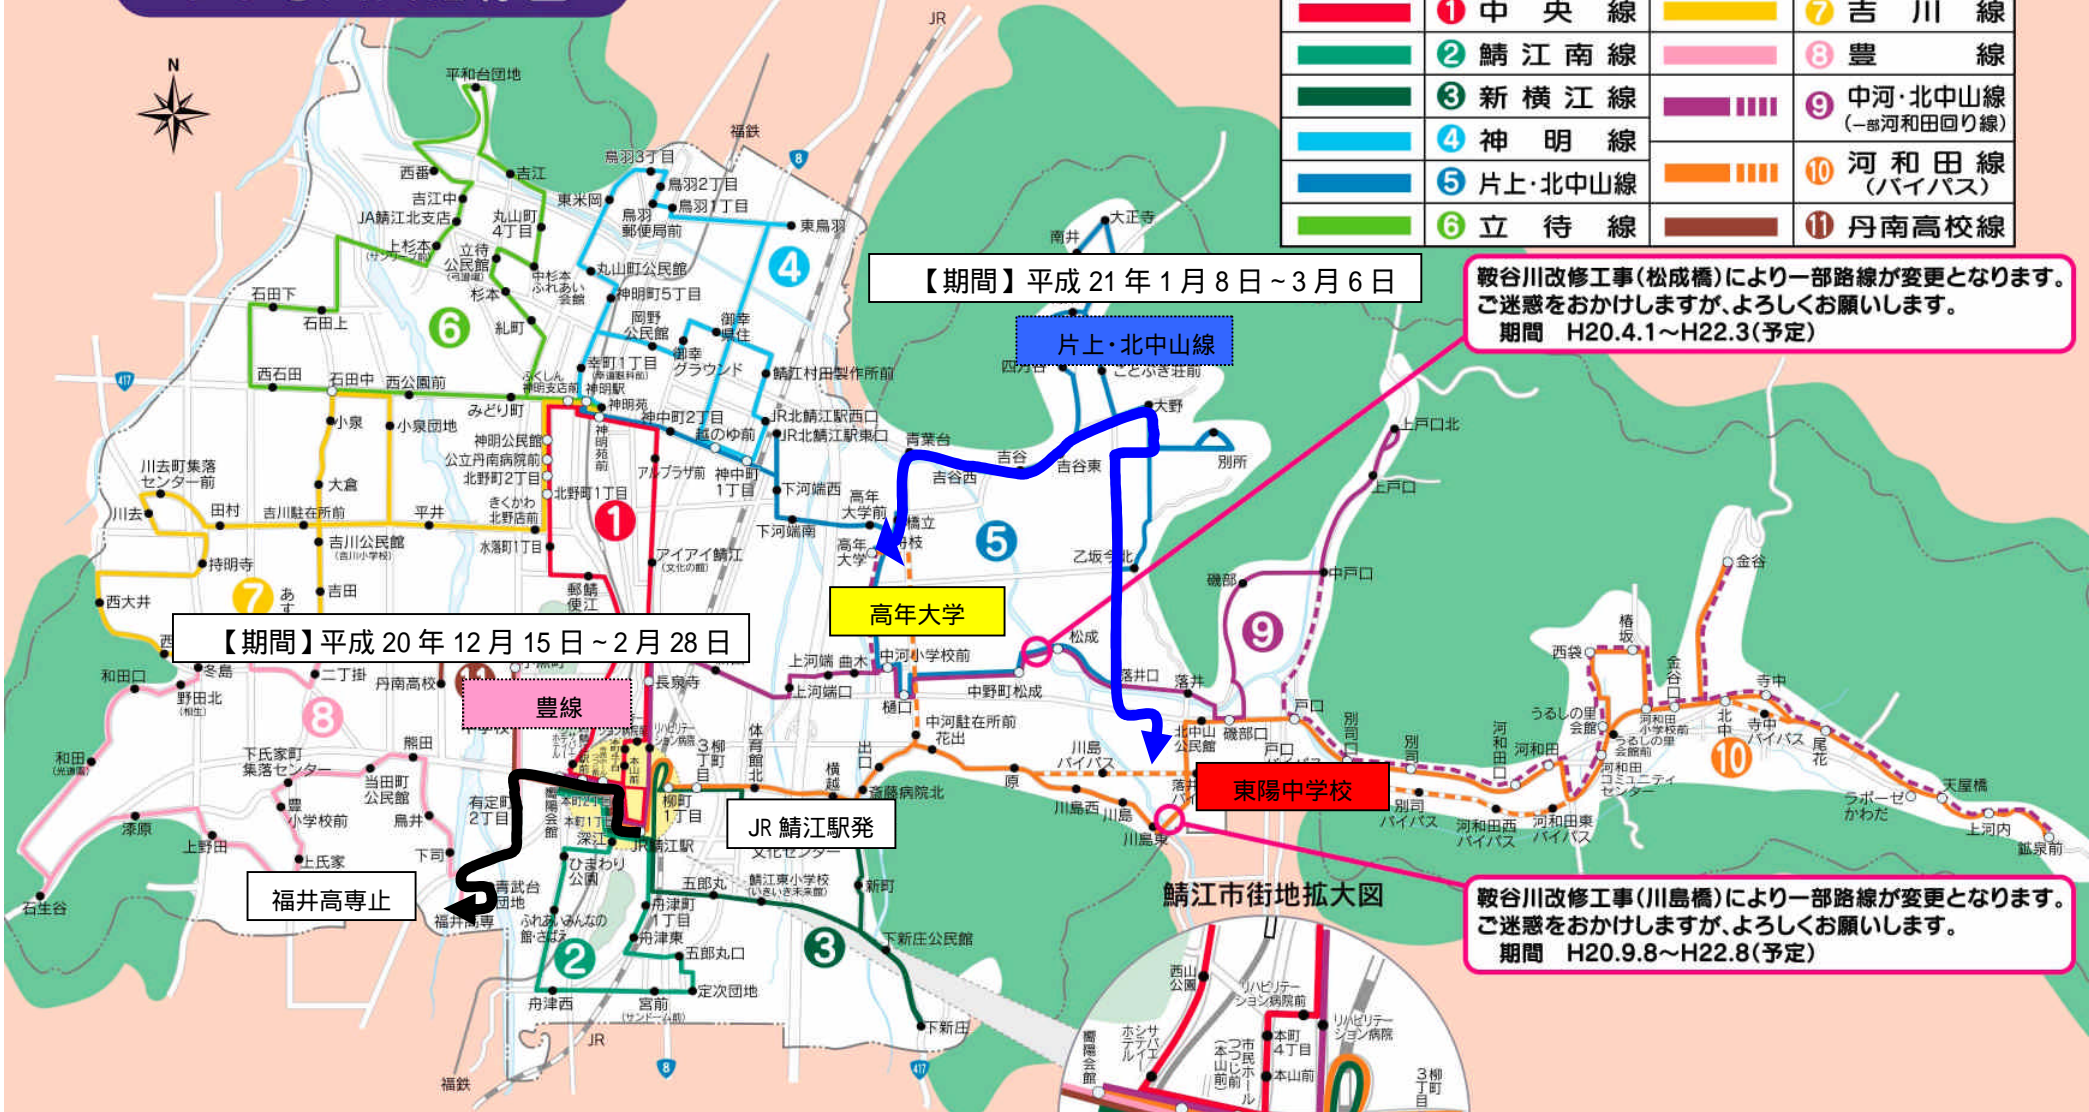

### 鯖江市地域公共交通会議協議事項

(平成 2 0 年 1 1 月 2 5 日)

1 . 「平成 2 0 年度鯖江市つつじバス冬季臨時便について」

2 . 「平成 2 1 年度鯖江市つつじバス運行変更分について」

つつじバス路線図

つつじバス路線凡例

	① 中央線		⑦ 吉川線
	② 鯖江南線		⑧ 豊線
	③ 新横江線		⑨ 中河・北中山線 (一部河和田回り線)
	④ 神明線		⑩ 河和田線 (バイパス)
	⑤ 片上・北中山線		⑪ 丹南高校線
	⑥ 立待線		

【期間】平成 21 年 1 月 8 日 ~ 3 月 6 日

鞍谷川改修工事(松成橋)により一部路線が変更となります。  
ご迷惑をおかけしますが、よろしくお願いします。  
期間 H20.4.1~H22.3(予定)

【期間】平成 20 年 12 月 15 日 ~ 2 月 28 日

鞍谷川改修工事(川島橋)により一部路線が変更となります。  
ご迷惑をおかけしますが、よろしくお願いします。  
期間 H20.9.8~H22.8(予定)

は土・日・祝日は運休です。

は冬季臨時便です。

[期間]平成21年1月8日～3月6日(土日祝運休)

第3便、第5便は中央線に接続します。

第4便は中央線から接続します。