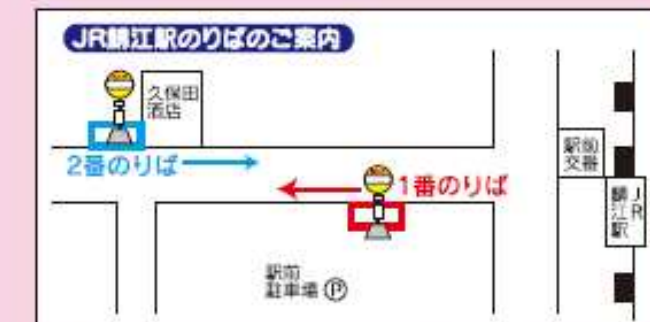

平成26年度つつじバス変更路線案(4.1 ダイヤ改正)

つつじバス路線図

つつじバス路線凡例

	① 中央線
	② 鯖江南線
	③ 新横江線
	④ 神明線
	⑤ 片上・北中山線
	⑥ 立待線
	⑦ 吉川線
	⑧ 豊線
	⑨ 中河・北中山線 (一部河和田回り線)
	⑩ 河和田線 (バイパス)
	⑪ 丹南高校線
	⑫ 歴史の道線

【河和田線】

★河和田地区のスーパー撤退に伴う買い物難民救済のため、河和田線で「ハニー東陽店前」の停車本数を増やす。
★路線延長が運転手の負担増とならないように休憩時間確保する。

- ・第2便往路の高年大学開校日に、「花出」以降のバス停停車時刻を1分ずつ早める。
- ・第2便復路、第3便往路、第6便(第5便)復路、第7便(第6便)往路で、店舗敷地内に追加する「ハニー東陽店前」バス停に停車する。
- ・高年大学専用の第4便を第3便復路に統合して減便する。また、出発を遅らせて休憩時間を確保する。

※赤字は H26 年度の便名

【歴史の道線】

★利用率の特に低い第1便、第5便を減便する。
★利用者増を図るため「市役所」への停車を追加する。

鯖江市街地拡大図

● のついている便は車イス対応のバスです。
● **第1便** このような表示の便は土・日・祝日は運休となりますのでご注意ください。
※交通事情により遅れることがあります。
※災害等により運行中止・経路の一部変更をすることがあります。