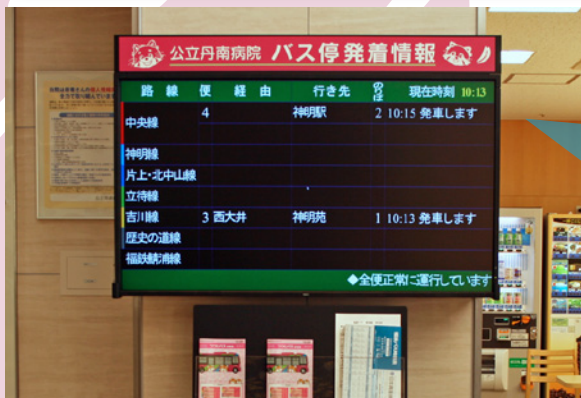

# バスが今どこにいるのかわかります!

バスどこサービスはじまりました!

パソコン・スマートフォンで手軽に確認できます!

交通渋滞・大雪の際に役立ちます。一度、家族と一緒にご覧ください。

丹南病院ではバスの  
接近情報がわかります。

## ▶ つつじバス