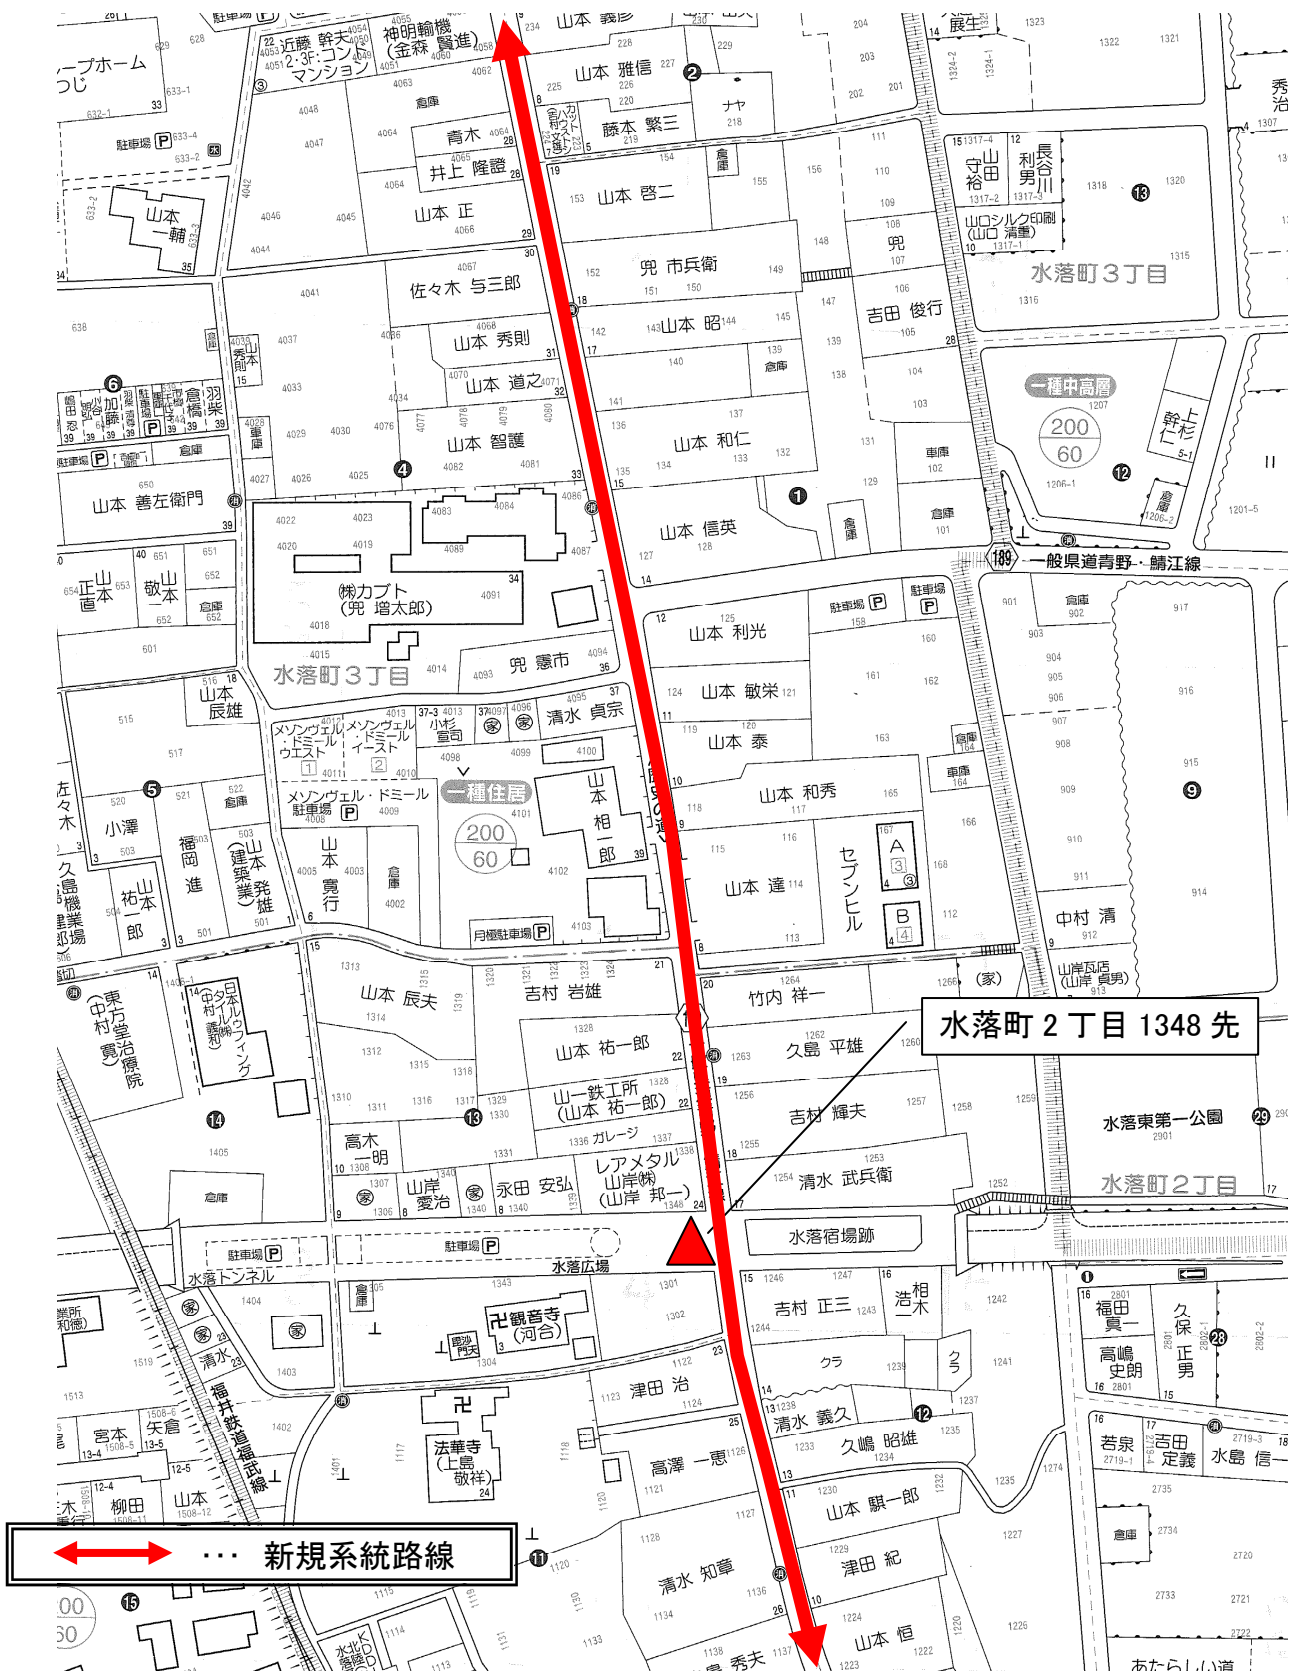

水落町2丁目北バス停

← → ... 新規系統路線

水落町2丁目1348先

水落町2丁目北バス停