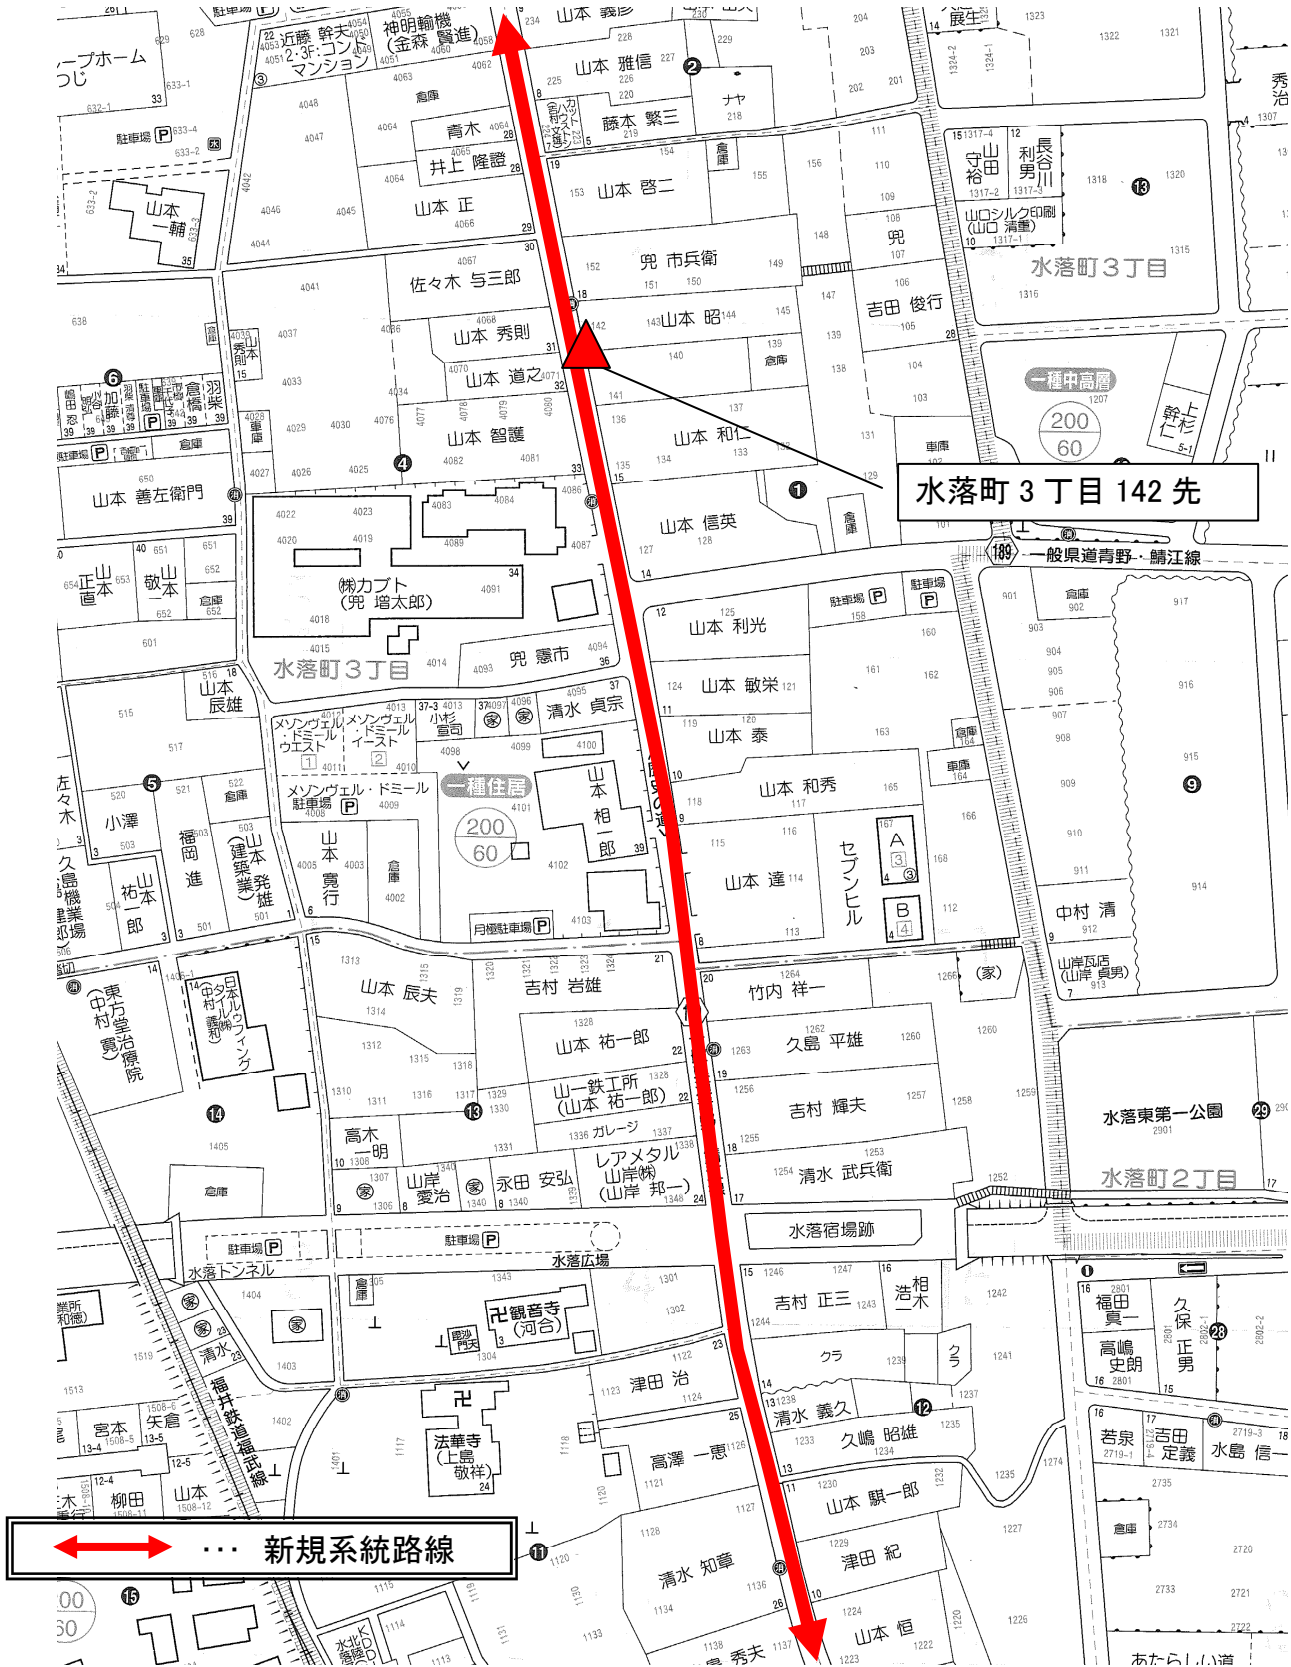

水落町3丁目バス停

水落町3丁目 142先

← → ... 新規系統路線