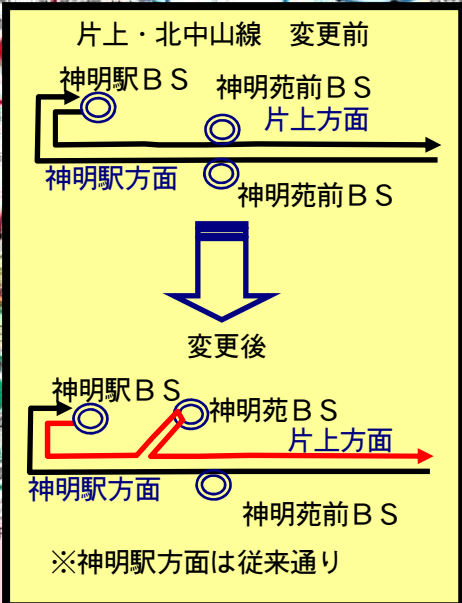

平成 23 年度鯖江市つつじバス運行計画 (案)

つつじバス路線図

1つしかないバス停留所では、進行方向側でお待ちください。

つつじバス路線凡例

	① 中央線		⑦ 吉川線
	② 鯖江南線		⑧ 豊線
	③ 新横江線		⑨ 中河・北中山線 (一部河和田回り線)
	④ 神明線		⑩ 河和田線 (バイパス)
	⑤ 片上・北中山線		⑪ 丹南高校線
	⑥ 立待線		

Aコープさばえ店前バス停新設(2箇所)

穀谷川改修工事(松成橋)により一部路線が変更となっております。ご迷惑をおかけしますが、ご協力をお願いします。
【期間】 H22年秋頃まで

磯部橋架け替え工事により一部路線が変更となっております。ご迷惑をおかけしますが、ご協力をお願いします。
【期間】 H22年秋頃まで

穀谷川改修工事(川島橋)により一部路線が変更となっております。ご迷惑をおかけしますが、ご協力をお願いします。
【期間】 H22年夏頃まで

中河・北中山線一部路線変更 (第2・3・4便のみ)

公立丹南病院
シャトルタクシー運行中
福武線 神明駅
5分
公立丹南病院

■発車時刻は4ページをご覧ください。