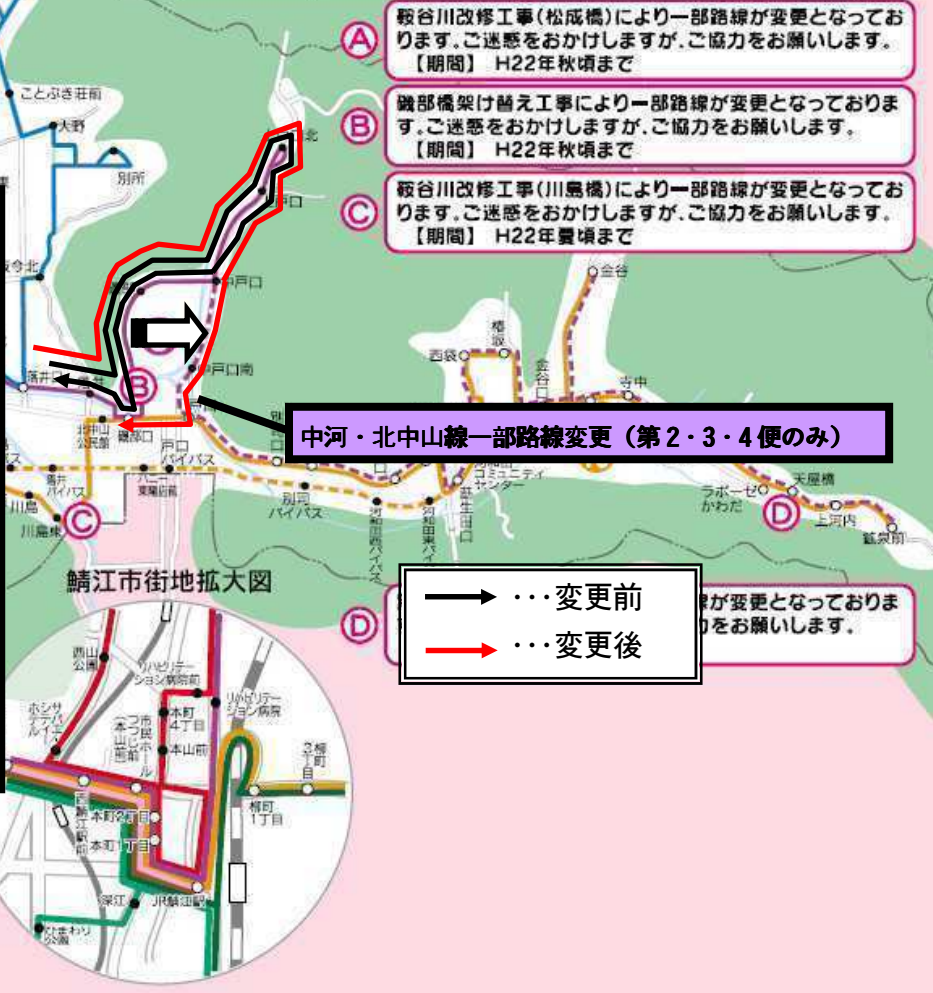

平成 23 年度鯖江市つつじバス運行計画 (案)

つつじバス路線図

1つしかないバス停留所では、進行方向側でお待ちください。

つつじバス路線凡例

	① 中央線		⑦ 吉川線
	② 鯖江南線		⑧ 豊線
	③ 新横江線		⑨ 中河・北中山線 (一部河和田回り線)
	④ 神明線		⑩ 河和田線 (バイパス)
	⑤ 片上・北中山線		⑪ 丹南高校線
	⑥ 立待線		

Aコープさばえ店前バス停新設(2箇所)

穀谷川改修工事(松成橋)により一部路線が変更となっております。ご迷惑をおかけしますが、ご協力をお願いします。
【期間】 H22年秋頃まで

磯部橋架け替え工事により一部路線が変更となっております。ご迷惑をおかけしますが、ご協力をお願いします。
【期間】 H22年秋頃まで

穀谷川改修工事(川島橋)により一部路線が変更となっております。ご迷惑をおかけしますが、ご協力をお願いします。
【期間】 H22年夏頃まで

中河・北中山線一部路線変更 (第2・3・4便のみ)

公立丹南病院
シャトルタクシー運行中
福武線 神明駅
5分
公立丹南病院

■発車時刻は4ページをご覧ください。

Aコープさばえ店前停留所

鯖江市丸山町1丁目 628先

鯖江市神明町4丁目 6056先

4神明線

バス停留所	第1便	第2便	第3便	第4便	第5便
	発	着	発	着	発
神明苑		↑ 9:37	↓ 12:25	↑ 15:29	17:15
神明駅	↓ 7:25	↑ 9:34	↓ 12:28	↑ 15:26	↓ 17:18
幸町1丁目(幸道眼科前)	↓ 7:26	↑ 9:33	↓ 12:29	↑ 15:25	↓ 17:19
Aコープさばえ店前	↓ 7:27	↑ 9:32	↓ 12:30	↑ 15:24	↓ 17:20
神明町5丁目	↓ 7:28	↑ 9:31	↓ 12:31	↑ 15:23	↓ 17:21
丸山町公民館	↓ 7:29	↑ 9:30	↓ 12:32	↑ 15:22	↓ 17:22
東米岡	↓ 7:31	↑ 9:28	↓ 12:34	↑ 15:20	↓ 17:24
鳥羽3丁目	↓ 7:32	↑ 9:27	↓ 12:35	↑ 15:19	↓ 17:25
鳥羽2丁目	↓ 7:33	↑ 9:26	↓ 12:36	↑ 15:18	↓ 17:26
鳥羽郵便局前	↓ 7:33	↑ 9:26	↓ 12:36	↑ 15:18	↓ 17:26
鳥羽1丁目	↓ 7:34	↑ 9:25	↓ 12:37	↑ 15:17	↓ 17:27
東鳥羽	↓ 7:38	↑ 9:21	↓ 12:41	↑ 15:13	↓ 17:31
越のゆ前	↓ 7:42	↑ 9:17	↓ 12:45	↑ 15:09	↓ 17:35
神中町1丁目	↓ 7:43	↑ 9:16	↓ 12:46	↑ 15:08	↓ 17:36
JR北鯖江駅西口	↓ 7:44	↑ 9:15	↓ 12:47	↑ 15:07	↓ 17:37
鯖江村田製作所前	↓ 7:45	↑ 9:14	↓ 12:48	↑ 15:06	↓ 17:38
御幸北	↓ 7:46	↑ 9:13	↓ 12:49	↑ 15:05	↓ 17:39
御幸県住	↓ 7:46	↑ 9:13	↓ 12:49	↑ 15:05	↓ 17:39
御幸グラウンド	↓ 7:48	↑ 9:11	↓ 12:51	↑ 15:03	↓ 17:41
岡野公民館	↓ 7:50	↑ 9:09	↓ 12:53	↑ 15:01	↓ 17:43
幸町1丁目(幸道眼科前)	↓ 7:52	↑ 9:07	↓ 12:55	↑ 14:59	↓ 17:45
神明駅	↓ 7:53	↑ 9:06	↓ 12:56	↑ 14:58	↓ 17:46
神明苑			↓ 12:59	↑ 14:55	
	着	発	着	発	着

※第1便、3便は中央線に接続します。

は土・日・祝日は運休です。

JR鯖江駅 は1番(南側)のりば、 は2番(北側)のりば