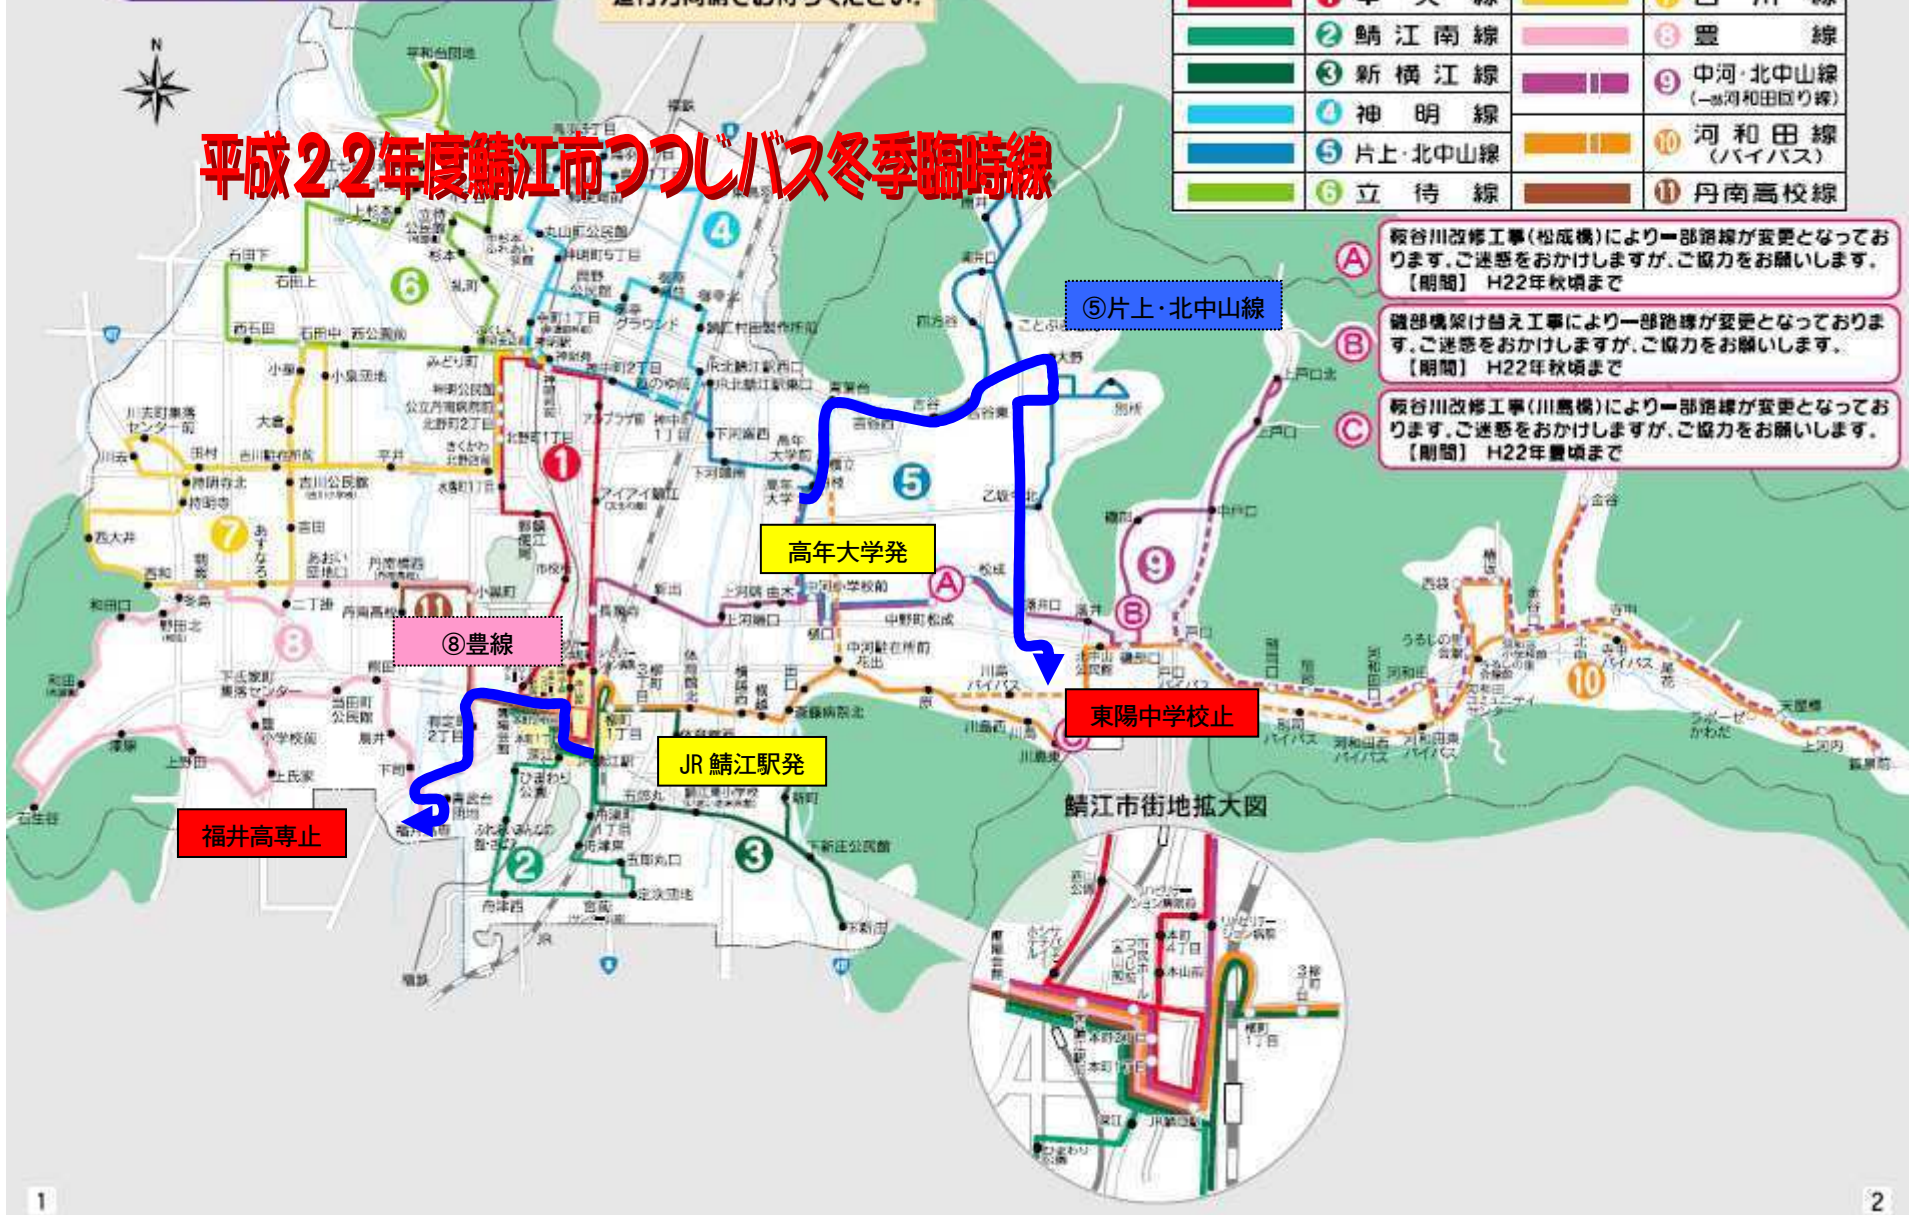

つつじバス路線図

1つしかないバス停留所では、進行方向側でお待ちください。

つつじバス路線凡例

	① 中央線		⑦ 吉川線
	② 鯖江南線		⑧ 豊線
	③ 新横江線		⑨ 中河・北中山線 (一宮河和田回り線)
	④ 神明線		⑩ 河和田線 (バイパス)
	⑤ 片上・北中山線		⑪ 丹南高校線
	⑥ 立待線		

平成22年度鯖江市つつじバス冬季臨時線

- **A** 鞍谷川改修工事(松成橋)により一部路線が変更となっております。ご迷惑をおかけしますが、ご協力をお願いします。
  【期間】 H22年秋頃まで
- **B** 磯部橋架け替え工事により一部路線が変更となっております。ご迷惑をおかけしますが、ご協力をお願いします。
  【期間】 H22年秋頃まで
- **C** 鞍谷川改修工事(川島橋)により一部路線が変更となっております。ご迷惑をおかけしますが、ご協力をお願いします。
  【期間】 H22年豊頃まで