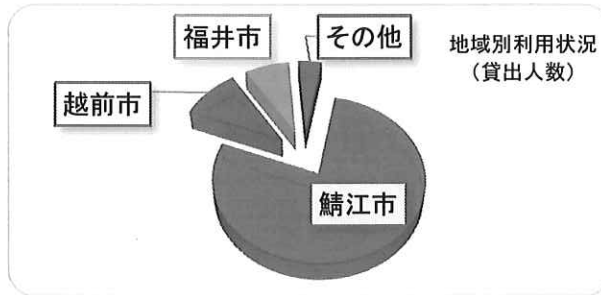

【図書館／統計】

● 地区別利用状況 (団体除く)

地区	鯖江市	越前市	福井市	その他地区	合計	団体	団体込総計
貸出人数(人)	62,795	8,118	6,127	3,190	80,230	3,855	84,085
貸出冊数(冊)	270,212	31,001	22,387	12,744	336,344	28,664	365,008
1人あたり貸出冊数	4.30	3.82	3.65	3.99	4.19		

● 年齢別利用状況 (団体除く)

年齢(才)	0~6	7~12	13~15	16~18	19~22	23~30	31~40	41~50	51~60	61~70	71~	合計	団体	団体込総計
貸出人数(人)	1,844	5,200	1,188	639	1,041	2,846	10,567	13,802	11,195	14,547	17,361	80,230	3,855	84,085
貸出冊数(冊)	14,791	32,783	5,167	2,094	3,885	11,796	58,077	59,637	35,432	52,265	60,417	336,344	28,664	365,008
1人あたり貸出冊数	8.02	6.30	4.35	3.28	3.73	4.14	5.50	4.32	3.16	3.59	3.48	4.19		