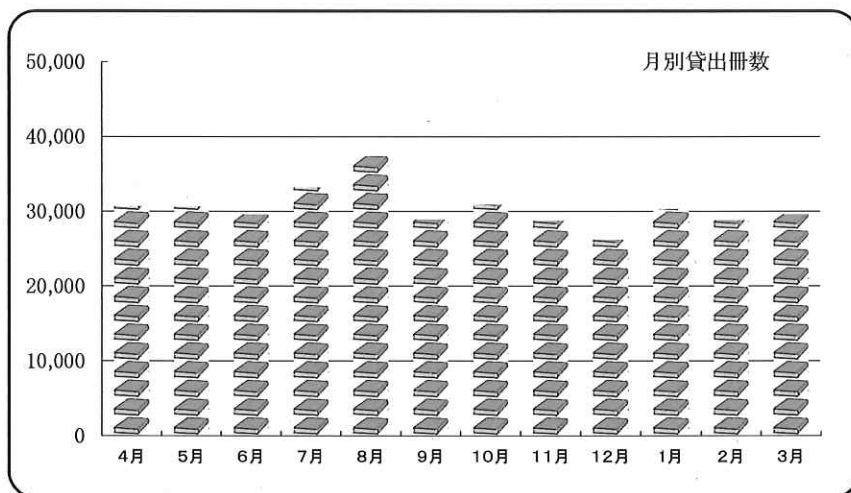

【図書館／統計】

●月別貸出冊数 (団体含む)

	4月	5月	6月	7月	8月	9月	10月
貸出冊数(冊)	30,692	30,649	29,593	33,240	37,403	28,883	30,923

※5月3日は臨時休館
 ※11月29日～12月3日は蔵書点検のため休館

11月	12月	1月	2月	3月	合計
28,720	26,207	30,311	28,808	29,579	365,008

●曜日別集計 (団体含む)