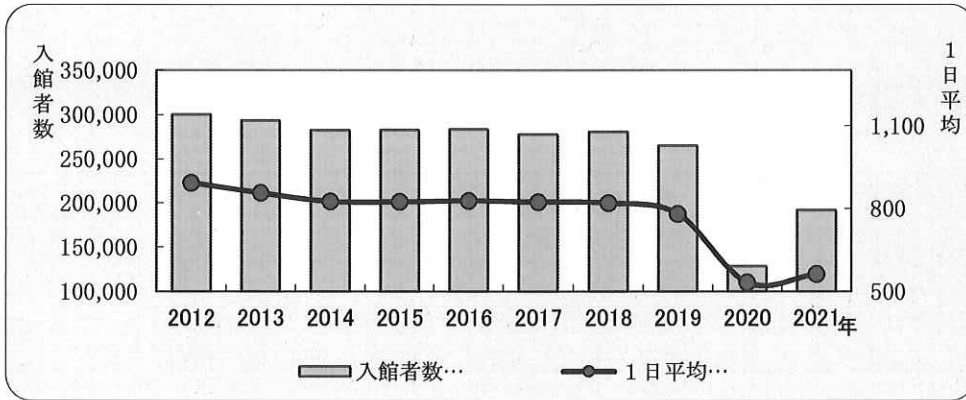

【図書館／統計】

●入館者数の1日平均推移

年度	2012	2013	2014	2015	2016	2017	2018	2019	2020	2021
入館者数 (人)	300,293	293,294	282,512	282,874	283,431	277,688	280,509	264,996	128,552	191,842
開館日数 (日)	336	342	342	343	342	337	342	339	241	341
1日平均 (人)	894	858	826	825	829	824	820	782	533	563

※2012年度はシステム入れ替えのため7日間臨時休館

※2017年度は大雪のため5日間臨時休館

※2019年度はGW中3日間および図書館情報システム機器入れ替えのため5日間臨時休館

※2020年度は新型コロナウイルス感染拡大防止のため37日間臨時休館および空調設備等改修工事のため74日間臨時休館

●返却ポスト回収実績

下記の施設にある返却ポストで本が返せます。

- ・市民ホールつつじ
- ・吉川公民館
- ・北中山公民館
- ・河和田公民館
- ・立待公民館
- ・鯖江市役所 (2021年5月～)
- ・えきライブラリーtetote