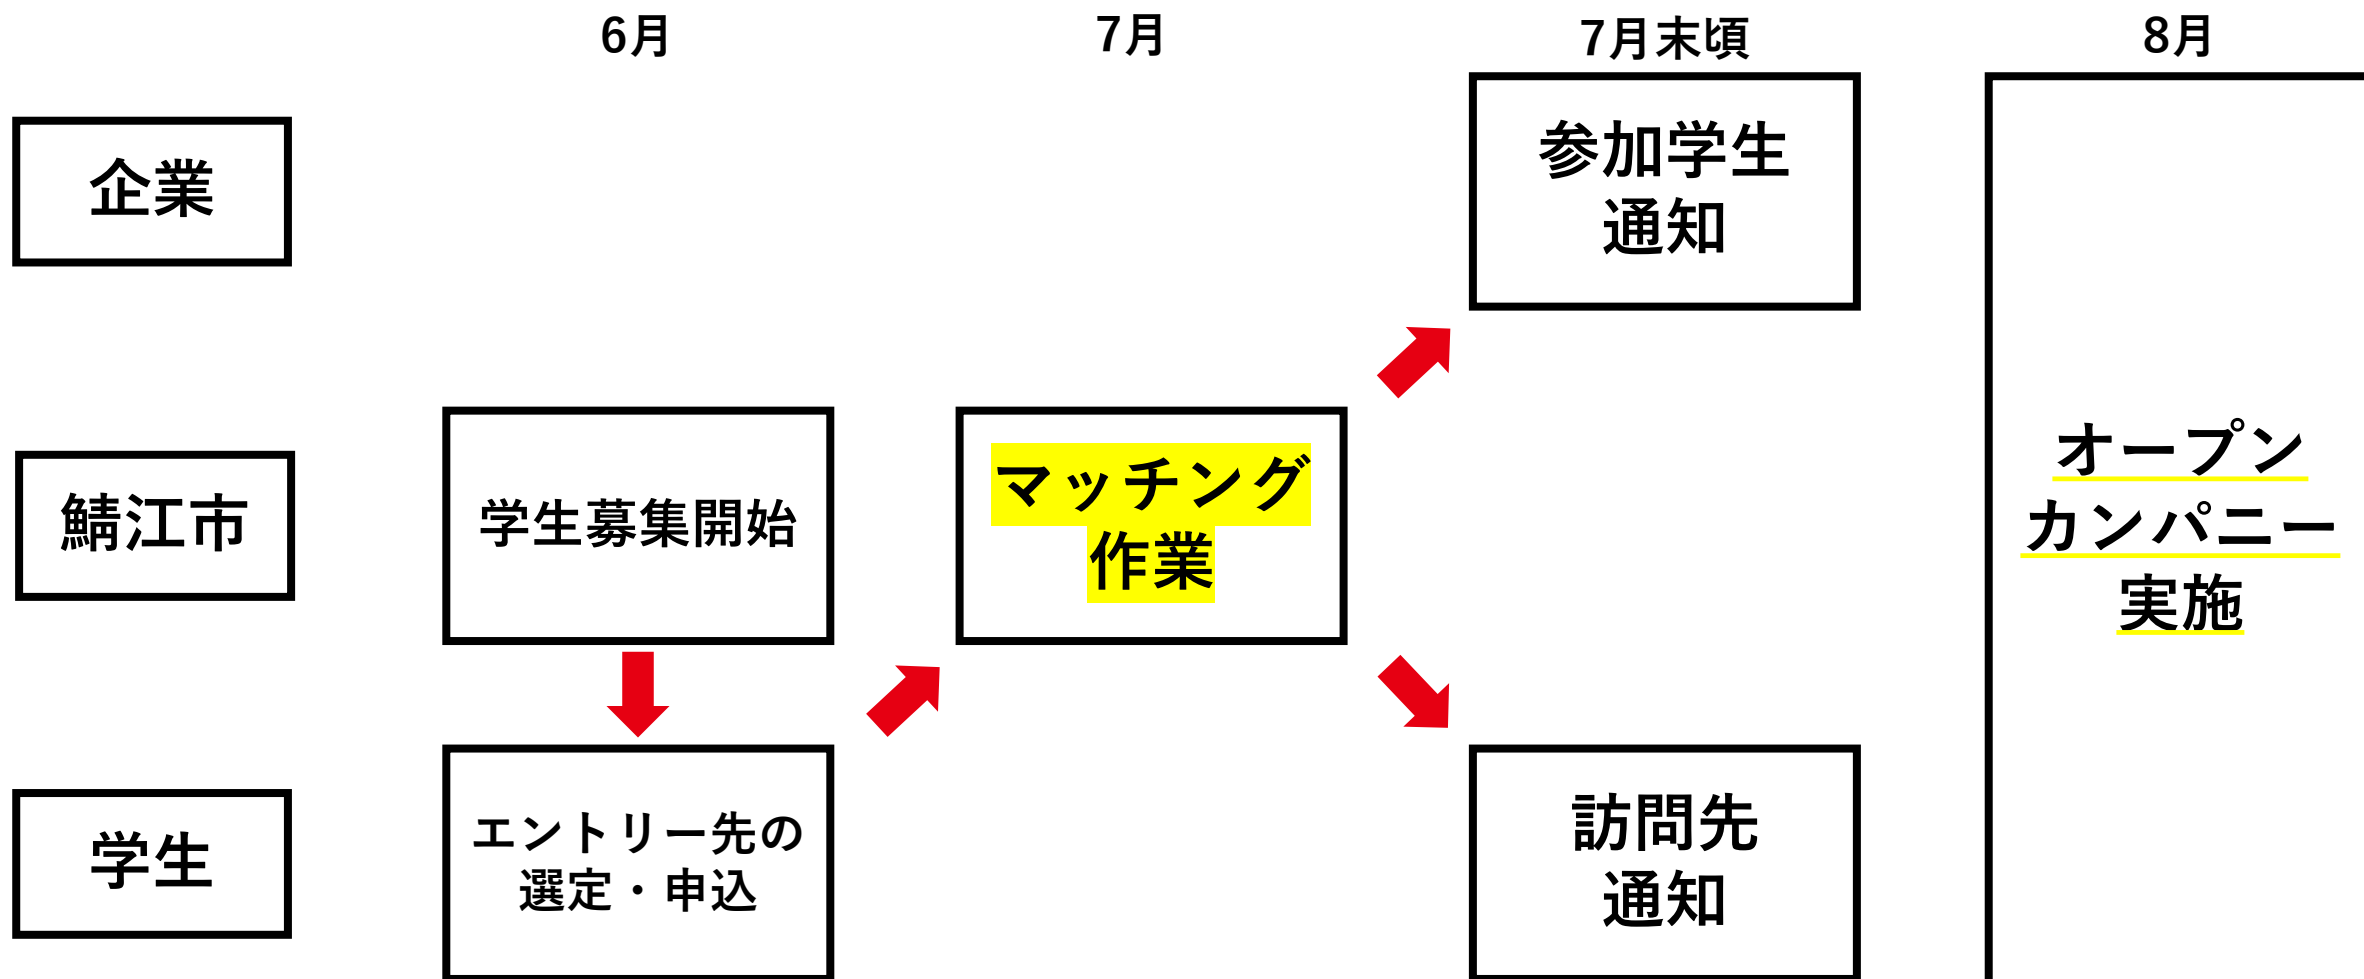

1. さばえ合同オープンカンパニーとは

さばえ合同オープンカンパニーの実施方法

実施期間

1Day 令和6年8月21日(水)、8月30日(金)

2Days 令和6年8月22日(木)～8月23日(金)

午前・午後1社ずつ見学（22日は午後1社のみ）

対象学生

全学年（専門学生・高校生の参加も可）

1. さばえ合同オープンカンパニーとは
2. 参加企業
3. 当日までの流れ
4. オープンカンパニー当日について

3. 当日までの流れ

申込から当日まで

- ・ エントリー期間開始

- ・ 募集締め切り
- ・ 企業と学生のマッチング
- ・ 見学企業決定・通知

- ・ オープンカンパニー1Day
(8月21日、30日)
- ・ オープンカンパニー2Days
(8月22日～23日)

3. 当日までの流れ

学生とのマッチング

3. 当日までの流れ

マッチングについての注意点

原則希望する企業を1つは見学いただけますが、
見学の日程のうち、エントリー時に見学希望を
希望しなかった企業を見学いただく場合もございます。

めがねのまちさばえ

Sabae Japan Eyeglasses

1. さばえ合同オープンカンパニーとは
2. 参加企業
3. 当日までの流れ
4. オープンカンパニー当日について

4.オープンカンパニー当日について

合同オープンカンパニーの流れ（1Day：8/20, 8/30）