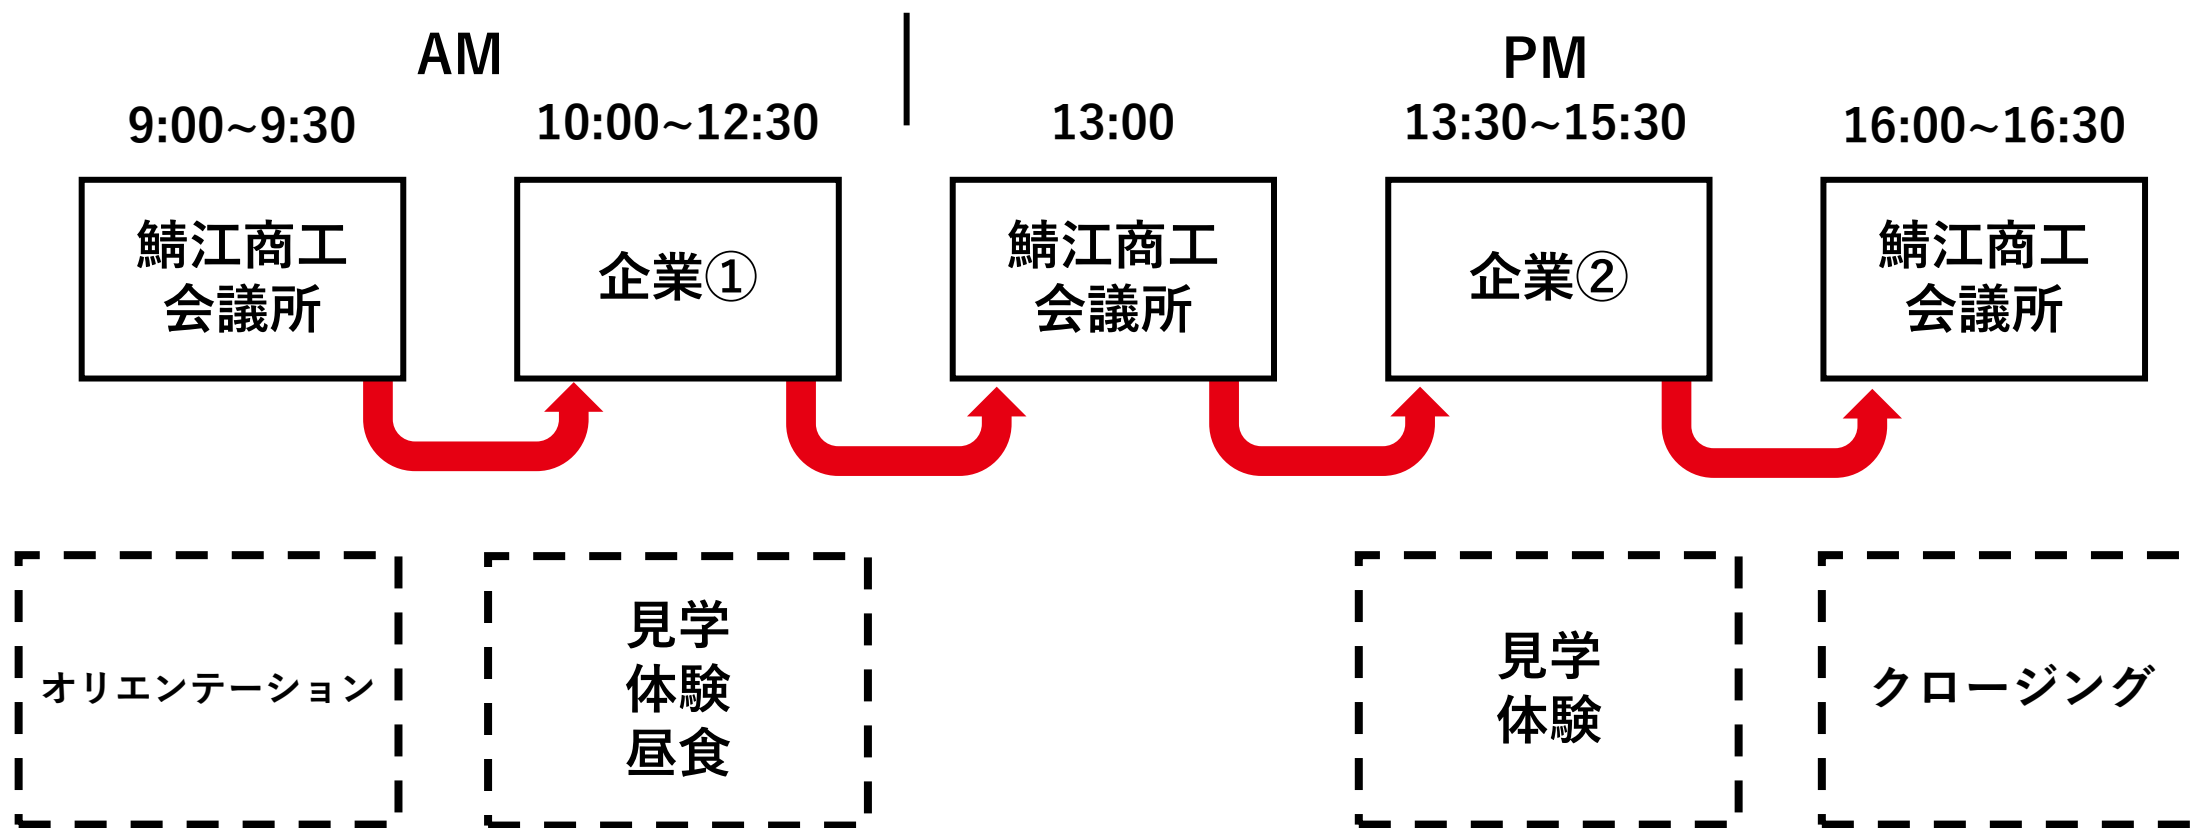

1. さばえ合同オープンカンパニーとは

さばえ合同オープンカンパニーの実施方法

実施期間

1Day 令和6年8月21日(水)、8月30日(金)

2Days 令和6年8月22日(木)～8月23日(金)

午前・午後1社ずつ見学（22日は午後1社のみ）

対象学生

全学年（専門学生・高校生の参加も可）

1. さばえ合同オープンカンパニーとは
2. 参加企業
3. 当日までの流れ
4. オープンカンパニー当日について

3. 当日までの流れ

申込から当日まで

- ・ エントリー期間開始

- ・ 募集締め切り
- ・ 企業と学生のマッチング
- ・ 見学企業決定・通知

- ・ オープンカンパニー1Day
(8月21日、30日)
- ・ オープンカンパニー2Days
(8月22日～23日)

3. 当日までの流れ

学生とのマッチング

3. 当日までの流れ

マッチングについての注意点

原則希望する企業を1つは見学いただけますが、
見学の日程のうち、エントリー時に見学希望を
希望しなかった企業を見学いただく場合もございます。

めがねのまちさばえ

Sabae Japan Eyeglasses

1. さばえ合同オープンカンパニーとは
2. 参加企業
3. 当日までの流れ
4. オープンカンパニー当日について

4.オープンカンパニー当日について

合同オープンカンパニーの流れ（1Day：8/20, 8/30）

4.オープンカンパニー当日について

合同オープンカンパニーの流れ (2Days① : 8/22※午後のみ)

4.オープンカンパニー当日について

合同オープンカンパニーの流れ（2Days②：8/23）

さいごに

「さばえで、働く。」

皆様のご参加をお待ちしております！

めがねのまちさばえ