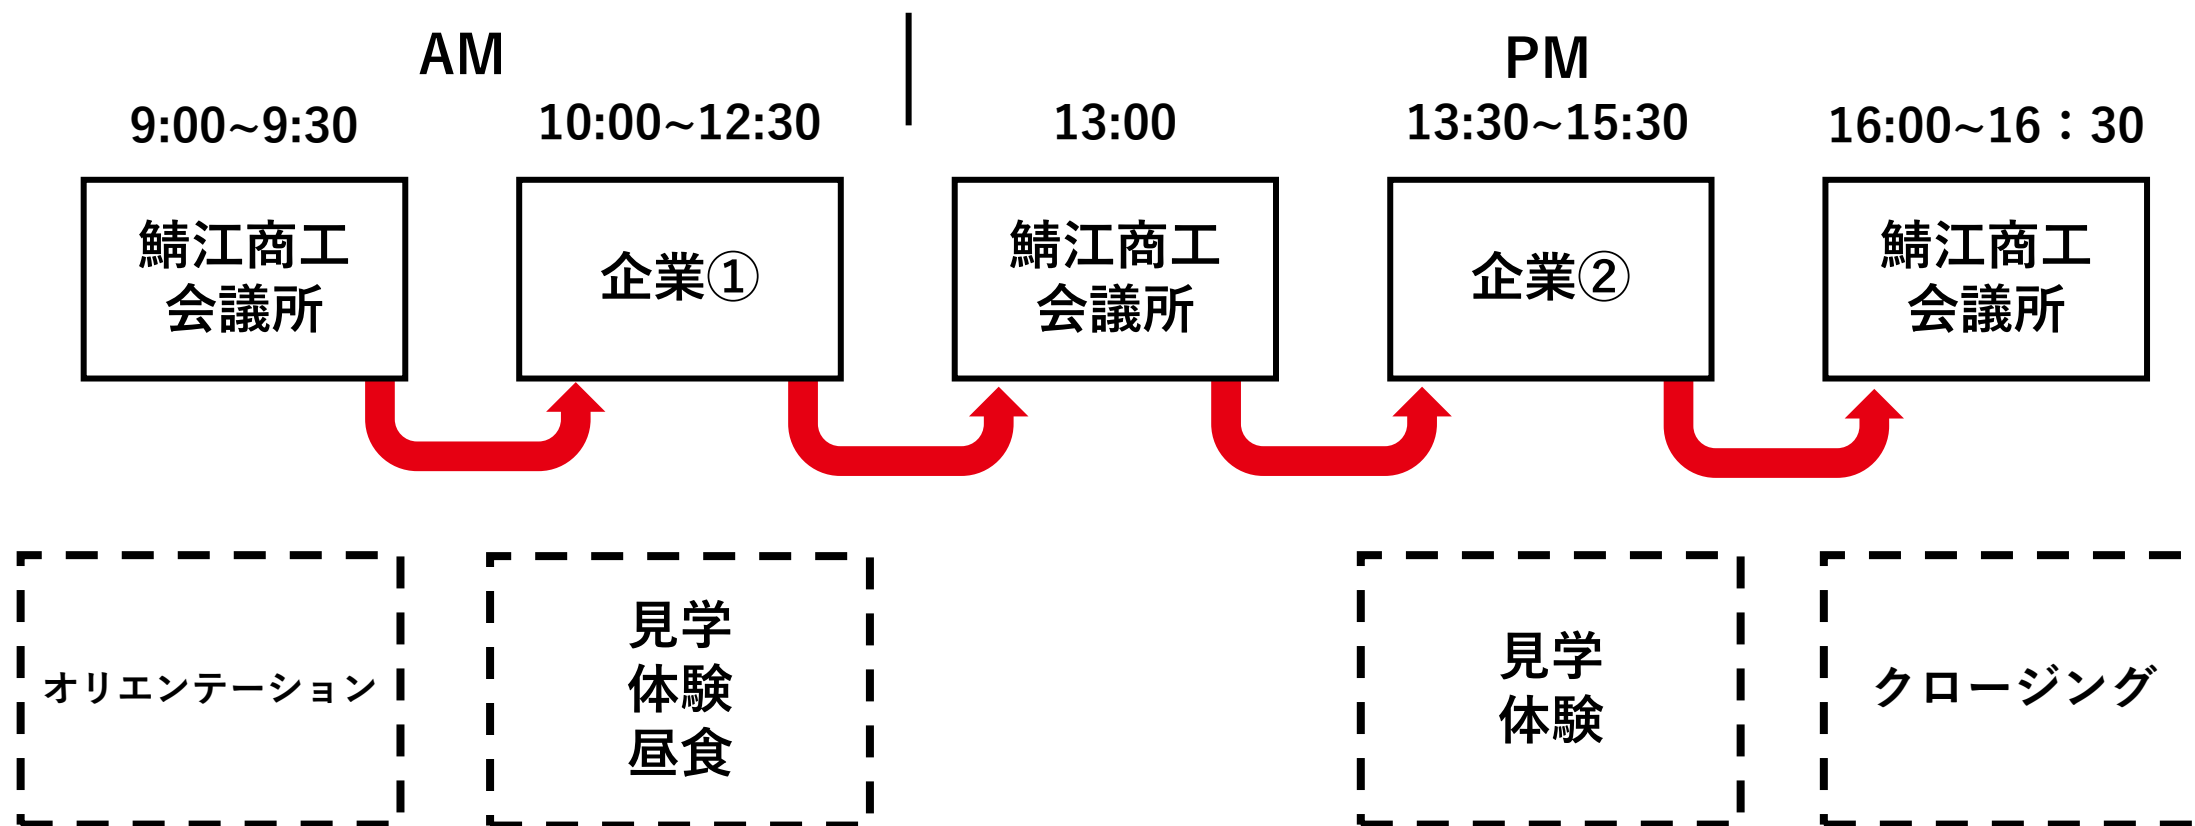

1. さばえ合同オープンカンパニーとは

さばえ合同オープンカンパニーの実施方法

実施期間

1Day 令和6年8月21日(水)、8月30日(金)

2Days 令和6年8月22日(木)～8月23日(金)

午前・午後1社ずつ見学（22日は午後1社のみ）

対象学生

全学年（専門学生・高校生の参加も可）

1. さばえ合同オープンカンパニーとは
2. 参加企業
3. 当日までの流れ
4. オープンカンパニー当日について

3. 当日までの流れ

申込から当日まで

- ・ エントリー期間開始

- ・ 募集締め切り
- ・ 企業と学生のマッチング
- ・ 見学企業決定・通知

- ・ オープンカンパニー1Day
(8月21日、30日)
- ・ オープンカンパニー2Days
(8月22日～23日)

3. 当日までの流れ

学生とのマッチング

3. 当日までの流れ

マッチングについての注意点

原則希望する企業を1つは見学いただけますが、
見学の日程のうち、エントリー時に見学希望を
希望しなかった企業を見学いただく場合もございます。

めがねのまちさばえ

Sabae Japan Eyeglasses

1. さばえ合同オープンカンパニーとは
2. 参加企業
3. 当日までの流れ
4. オープンカンパニー当日について

4.オープンカンパニー当日について

合同オープンカンパニーの流れ（1Day：8/20, 8/30）

4.オープンカンパニー当日について

合同オープンカンパニーの流れ (2Days① : 8/22※午後のみ)

4.オープンカンパニー当日について

合同オープンカンパニーの流れ（2Days②：8/23）

さいごに

「さばえで、働く。」

皆様のご参加をお待ちしております！

めがねのまちさばえ